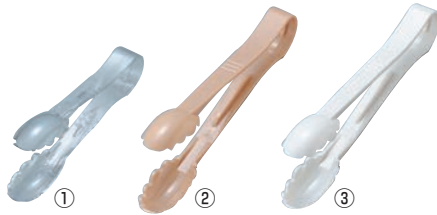

このページの全商品は

CAMBRO. カムウェア (ポリカーボネイト製 Tong シリーズ)

キャンブロ カムウェア Tong スカロップグリップ

全長	①クリア	②ページュ	③ホワイト	価格
6TGS 152	4-0572-0101 8055600	4-0572-0201 8055700	4-0572-0301 8055900	¥880
9TGS 229	4-0572-0102 5028800	4-0572-0202 5028900	4-0572-0302 5029100	¥1,350
12TGS 305	4-0572-0103 5029200	4-0572-0203 5029300	—	¥2,050

●耐久性のあるポリカーボネイトの一体成型品ですので、力のかかるハネ部分も劣化する事なく形もくずれません。
●サラダ等のつかみにくいものでも、しっかりつかめるようにカップ状になっています。

キャンブロ カムウェア Tong フラットグリップ

品番	全長	④クリア	⑤ページュ	⑥レディッシュブラウン	⑦ホワイト	価格	⑧ブラック	価格
TG 6 152	—	4-0572-0401 0701600	4-0572-0501 0701700	—	4-0572-0701 5028500	¥840	—	—
TG 9 229	—	4-0572-0402 0701900	4-0572-0502 0702000	—	4-0572-0702 5028600	¥1,350	4-0572-0801 3460900	¥1,000
TG 12 305	—	—	4-0572-0503 0702300	4-0572-0601 0702100	4-0572-0703 5028700	¥1,500	—	—

●耐久性のあるポリカーボネイトの一体成型品ですので、力のかかるハネ部分も劣化する事なく形もくずれません。
●スベリ止め加工が施してあるので素材を確実にグリップします。

キャンブロ サラダ Tong

全長	⑨ホワイト	⑩ページュ	⑪クリア	価格	⑫ブラック	価格
TGA8 210	—	—	—	—	4-0572-1201 2558900	¥1,300
TGA11 275	4-0572-0901 2565700	4-0572-1001 2565800	4-0572-1101 2565900	¥1,200	4-0572-1202 2559000	¥1,550